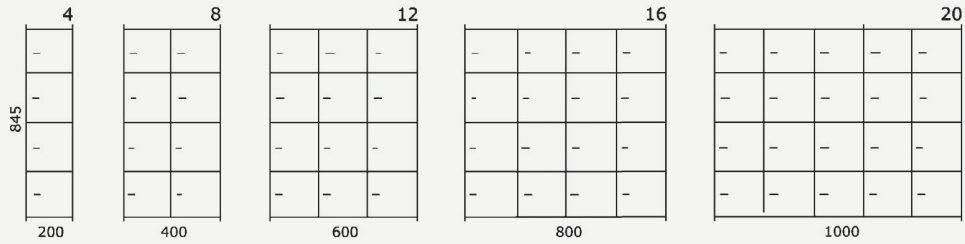

GHK DOMO

Wertfächer HPL-Kompakt - Modell WKV

Technisches Blatt TB 146

WKV Raster 200 - Typ 40, 50, 60, 70

Typ 40