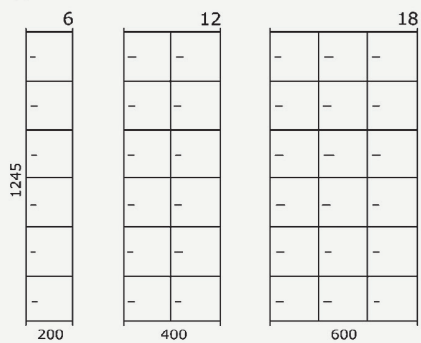

Technisches Blatt TB 146

WKV Raster 200 - Typ 40, 50, 60, 70

Typ 40

Typ 50

Typ 60

Typ 70