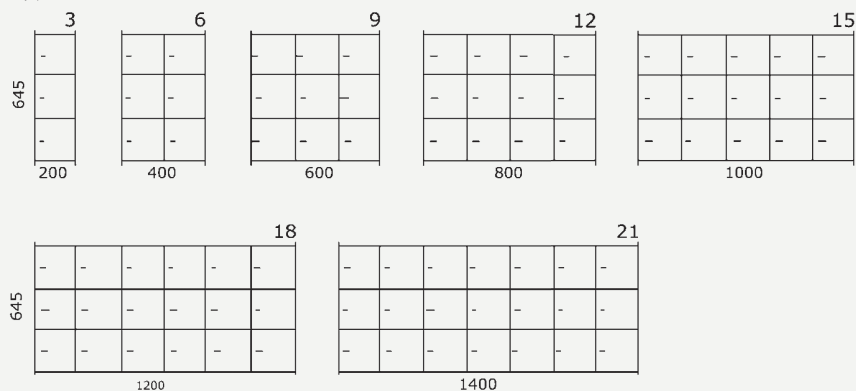

Wertfächer HPL-Kompakt - Modell WKV

Technisches Blatt TB 146

WKV Raster 200 - Typ 10, 20, 30

Typ 10

Typ 20

Typ 30

GHK DOMO

Wertfächer HPL-Kompakt - Modell WKV