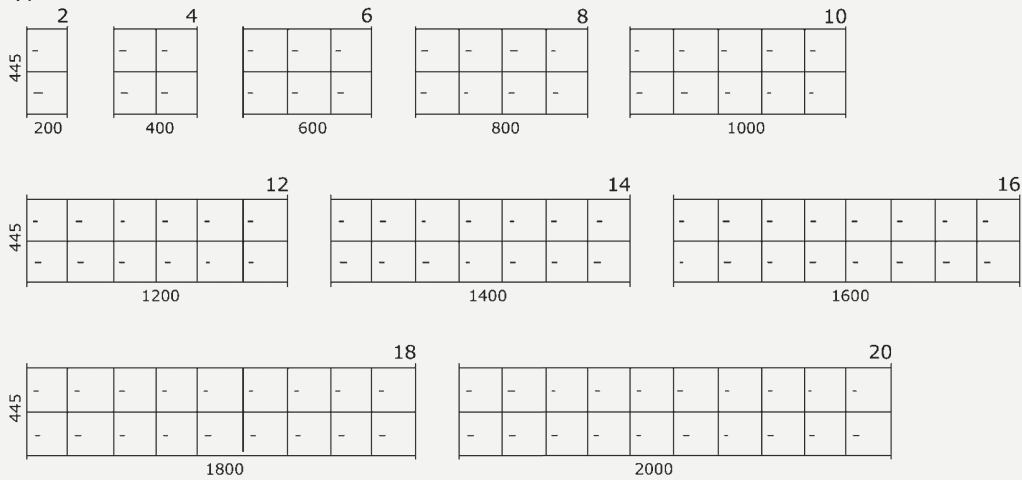

Wertfächer HPL-Kompakt - Modell WKV

Technisches Blatt TB 146

WKV Raster 200 - Typ 10, 20, 30

Typ 10

Typ 20

Typ 30

GHK DOMO

Wertfächer HPL-Kompakt - Modell WKV