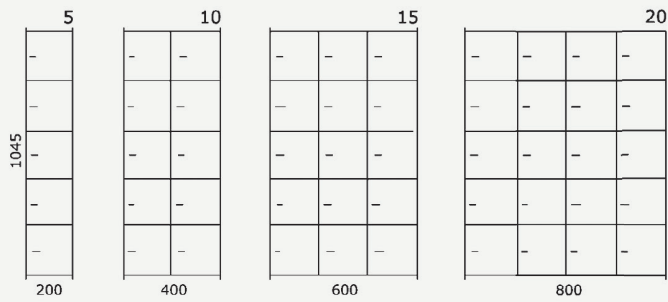

GHK DOMO

Wertfächer HPL-Kompakt - Modell WKV

Technisches Blatt TB 146

Wertfacheinheit - Modell WKV

Wertfacheinheit, Vorderansicht

Wertfchanlage, Wertfchanstoß

Schnitt A-B

GHK DOMO

Wertfächer HPL-Kompakt - Modell WKV

Technisches Blatt TB 146

WKV Raster 200 - Typ 10, 20, 30

Typ 10

Typ 20

Typ 30

GHK DOMO

Wertfächer HPL-Kompakt - Modell WKV

Technisches Blatt TB 146

WKV Raster 200 - Typ 40, 50, 60, 70

Typ 40

Typ 50

Typ 60

Typ 70