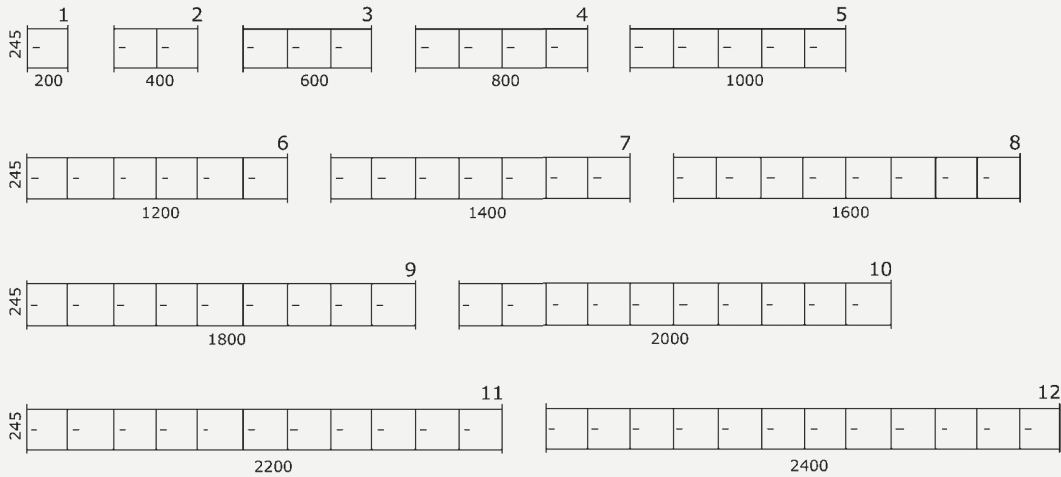

GHK DOMO

Wertfächer HPL-Kompakt - Modell WKV

Technisches Blatt TB 146

Wertfacheinheit - Modell WKV

Wertfacheinheit, Vorderansicht

Wertfchanlage, Wertfchanstoß

Schnitt A-B

GHK DOMO

Wertfächer HPL-Kompakt - Modell WKV

Technisches Blatt TB 146

WKV Raster 200 - Typ 10, 20, 30

Typ 10

Typ 20

Typ 30

GHK DOMO

Wertfächer HPL-Kompakt - Modell WKV

Technisches Blatt TB 146

WKV Raster 200 - Typ 40, 50, 60, 70

Typ 40

Typ 50

Typ 60

Typ 70