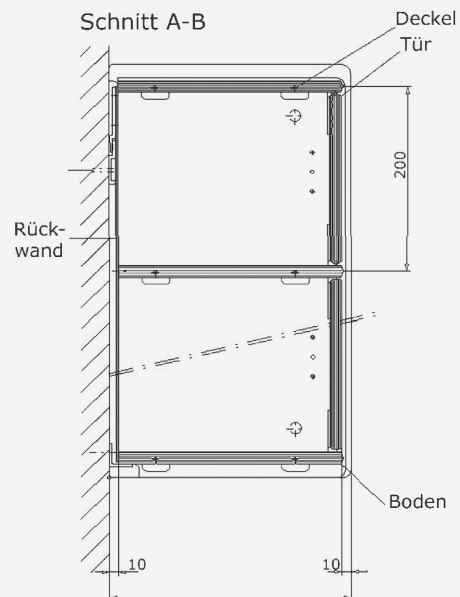

GHK DOMO

Wertfächer HPL-Kompakt - Modell WKV

Technisches Blatt TB 146

Wertfacheinheit - Modell WKV

Wertfacheinheit, Vorderansicht

Wertfchanlage, Wertfchanstoß

Schnitt A-B

GHK DOMO

Wertfächer HPL-Kompakt - Modell WKV

Technisches Blatt TB 146

WKV Raster 200 - Typ 10, 20, 30

Typ 10

Typ 20

Typ 30

GHK DOMO

Wertfächer HPL-Kompakt - Modell WKV

Technisches Blatt TB 146

WKV Raster 200 - Typ 40, 50, 60, 70

Typ 40

Typ 50

Typ 60

Typ 70