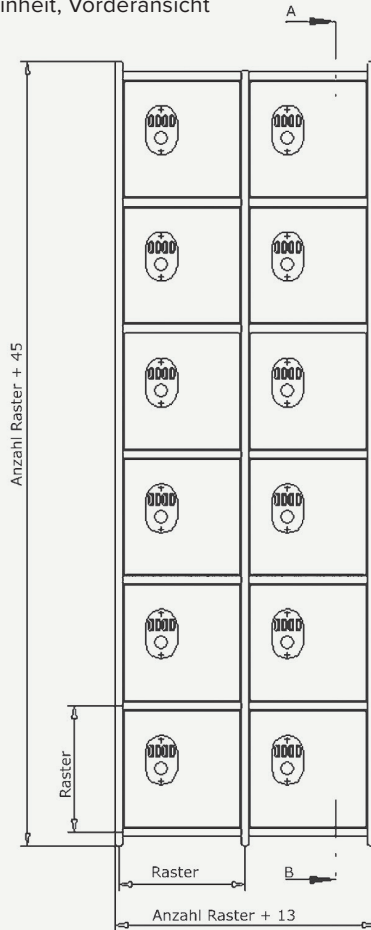

GHK DOMO

Wertfächer HPL-Kompakt - Modell WKV

Technisches Blatt TB 146

Wertfacheinheit - Modell WKV

Wertfacheinheit, Vorderansicht

Wertfchanlage, Wertfchanstoß

Schnitt A-B

GHK DOMO

Wertfächer HPL-Kompakt - Modell WKV

Technisches Blatt TB 146

WKV Raster 200 - Typ 10, 20, 30

Typ 10

Typ 20

Typ 30

GHK DOMO

Wertfächer HPL-Kompakt - Modell WKV